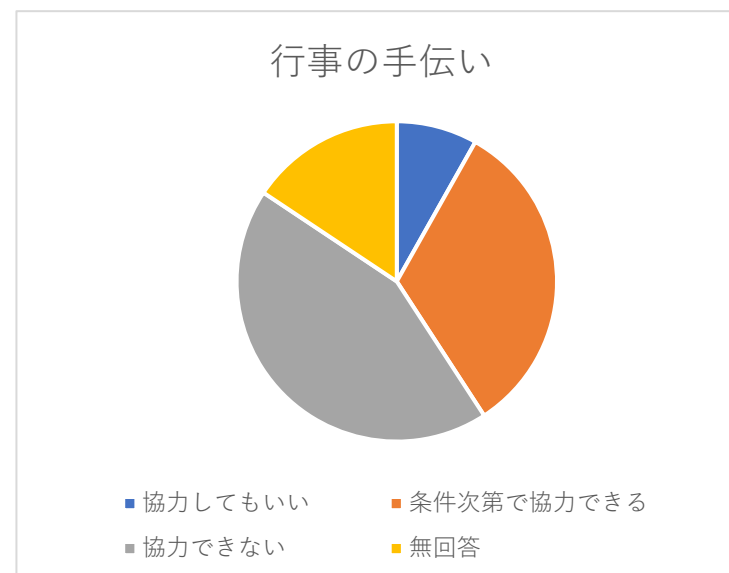

早朝清掃	57
三角花壇整備	66
防犯パトロール	106
上寿会	57
子供育成会	61
上町元気会	49
防災訓練	56
回覧板	118
盆踊り	89
運動会	67
総会	88
無回答	12
計	826

○町内会活動について

必要と思う	108	72%
関心がない	21	14%
必要ない	9	6%
無回答	12	8%

計 150

○会長・役員決め方

公募選挙	72	47%
輪番制	46	30%
その他	12	8%
無回答	23	15%
計	153	

○地域行事について

必要と思う	104	68%
必要ないと思う	8	5%
関心ない	25	16%
無回答	15	10%
計	152	

○行事・手伝い

協力してもいい	12	8%
条件次第で協力できる	48	33%
協力できない	64	44%
無回答	23	16%
計	147	

※アンケートのその他意見などから、今回はご高齢者の方の回答が多かったようです。

以上