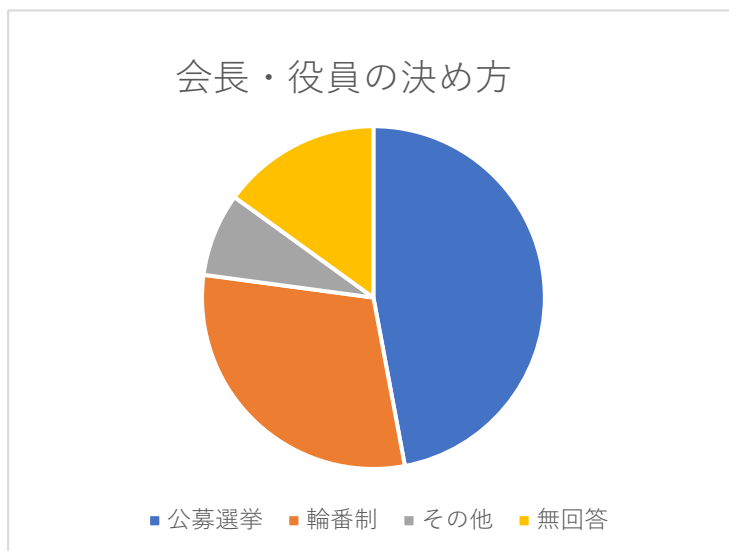

早朝清掃	57
三角花壇整備	66
防犯パトロール	106
上寿会	57
子供育成会	61
上町元気会	49
防災訓練	56
回覧板	118
盆踊り	89
運動会	67
総会	88
無回答	12
計	826

○町内会活動について

必要と思う	108	72%
関心がない	21	14%
必要ない	9	6%
無回答	12	8%

計 150

○会長・役員決め方

公募選挙	72	47%
輪番制	46	30%
その他	12	8%
無回答	23	15%
計	153	

○地域行事について

必要と思う	104	68%
必要ないと思う	8	5%
関心ない	25	16%
無回答	15	10%
計	152	

○行事・手伝い

協力してもいい	12	8%
条件次第で協力できる	48	33%
協力できない	64	44%
無回答	23	16%
計	147	

※アンケートのその他意見などから、今回はご高齢者の方の回答が多かったようです。

以上