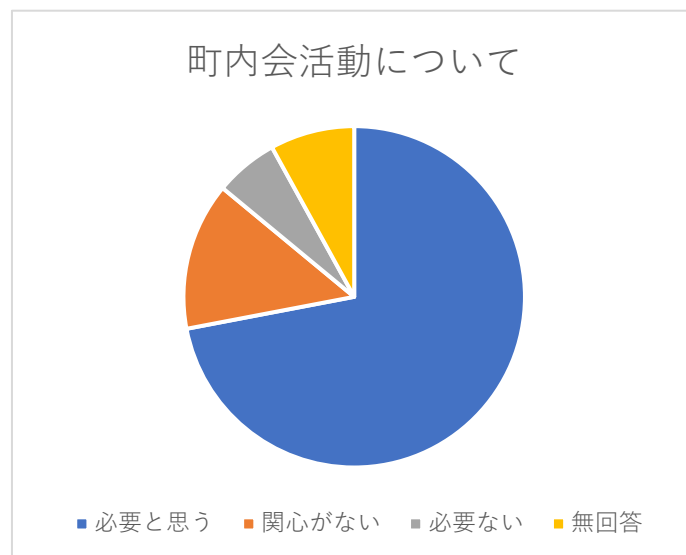

○町内会活動について

必要と思う	108	72%
関心がない	21	14%
必要ない	9	6%
無回答	12	8%

計 150