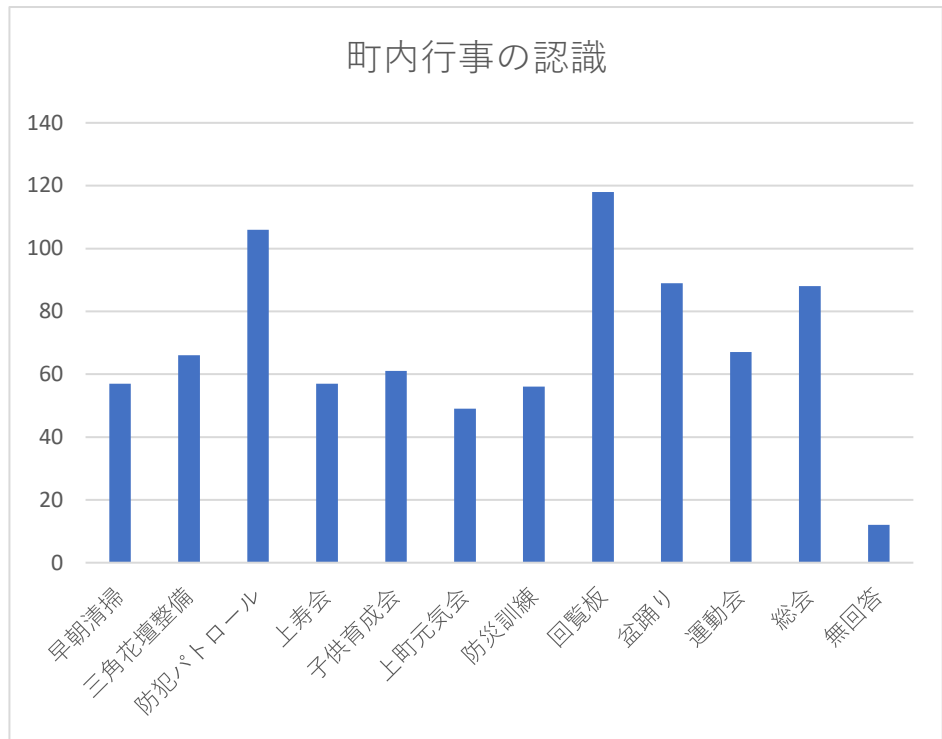

市場上町町内会町会活動についてのアンケート

実実施日：2024年7月1日配布

配布枚数：600枚

回収：7月15日

回収枚数：151枚

回収方法：会館ポストへの投函

回収率：25%

○町内行事の認識

早朝清掃	57
三角花壇整備	66
防犯パトロール	106
上寿会	57
子供育成会	61
上町元気会	49
防災訓練	56
回覧板	118
盆踊り	89
運動会	67
総会	88
無回答	12
計	826