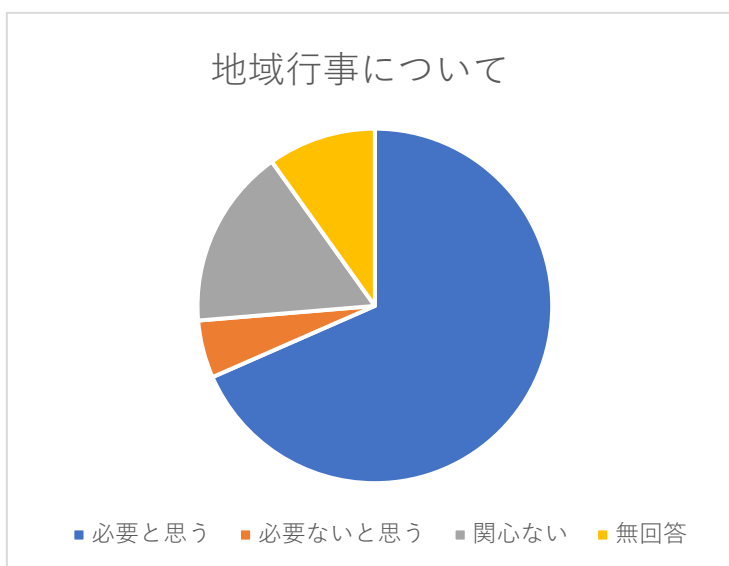

早朝清掃	57
三角花壇整備	66
防犯パトロール	106
上寿会	57
子供育成会	61
上町元気会	49
防災訓練	56
回覧板	118
盆踊り	89
運動会	67
総会	88
無回答	12
計	826

○町内会活動について

必要と思う	108	72%
関心がない	21	14%
必要ない	9	6%
無回答	12	8%

計 150

○会長・役員決め方

公募選挙	72	47%
輪番制	46	30%
その他	12	8%
無回答	23	15%
計	153	

○地域行事について

必要と思う	104	68%
必要ないと思う	8	5%
関心ない	25	16%
無回答	15	10%
計	152	

○行事・手伝い

協力してもいい	12	8%
条件次第で協力できる	48	33%
協力できない	64	44%
無回答	23	16%
計	147	

※アンケートのその他意見などから、今回はご高齢者の方の回答が多かったようです。

以上